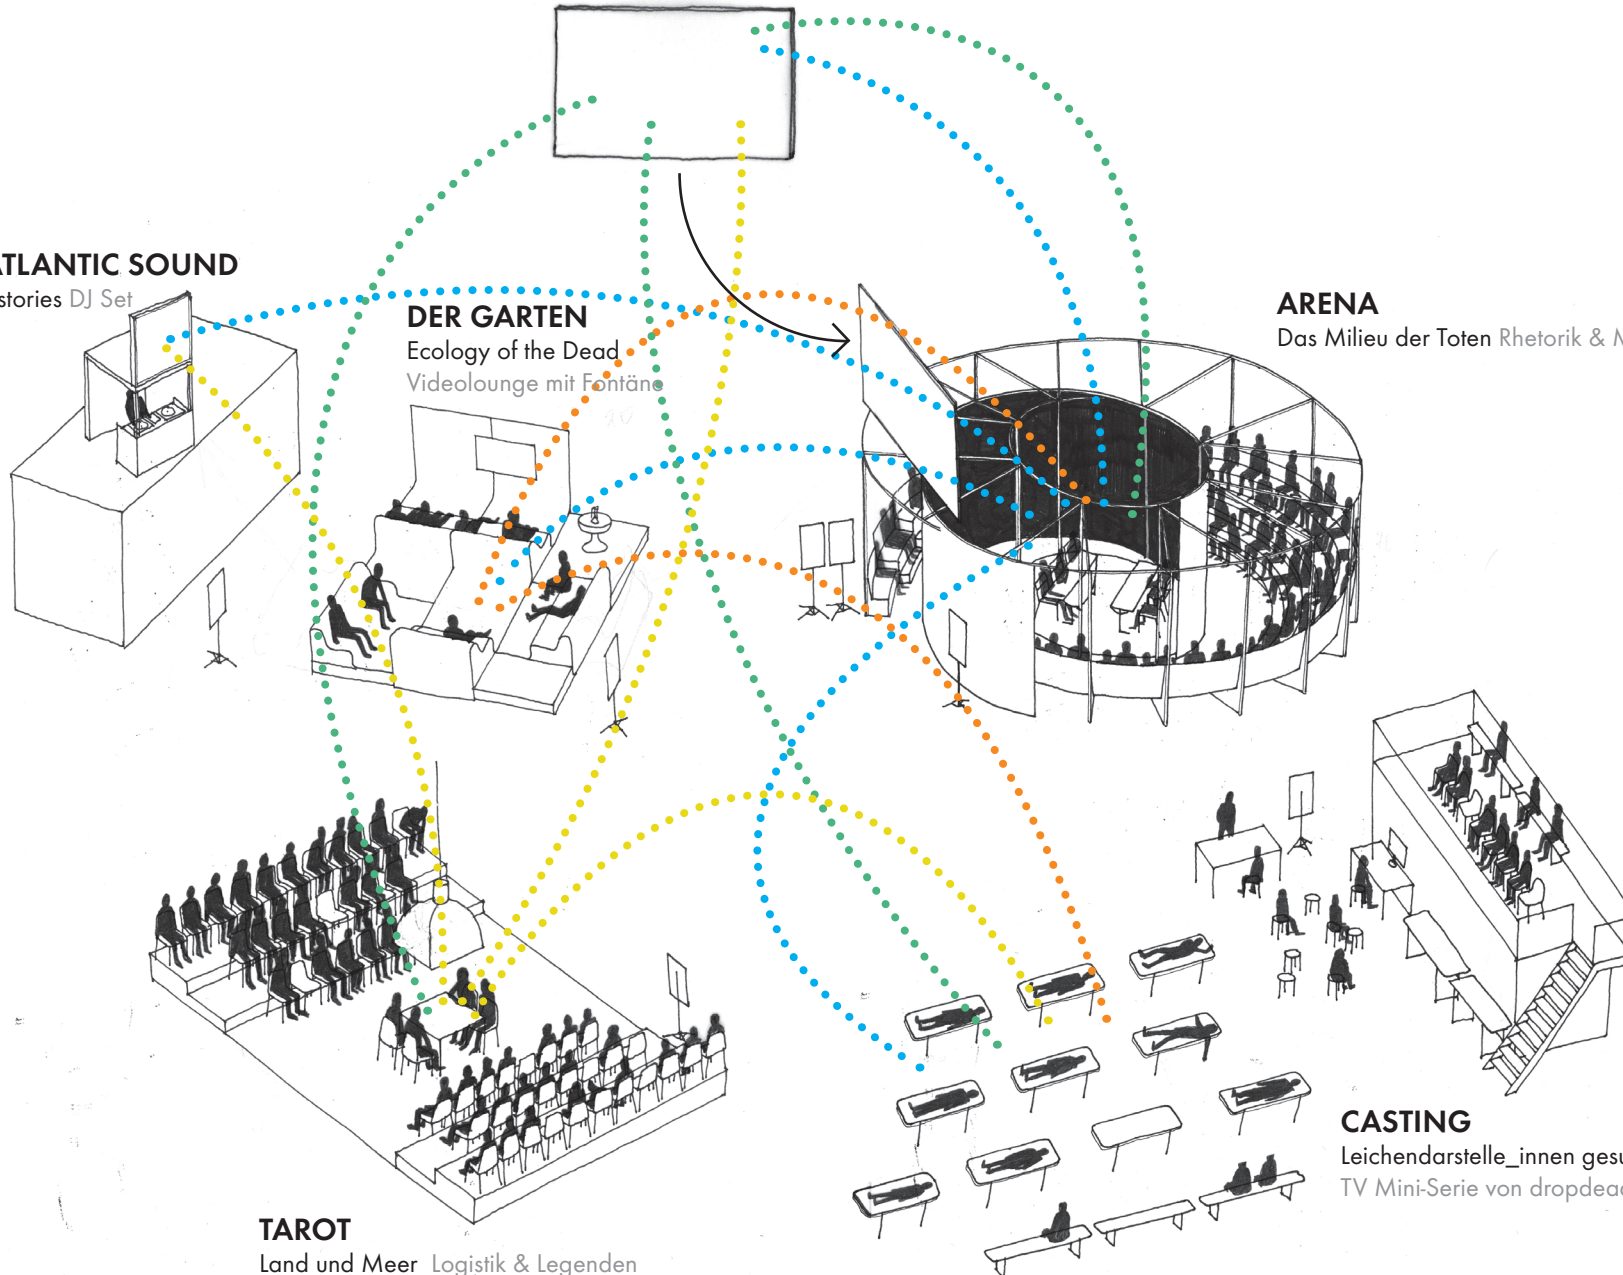

PPP
Transitraum Meer Bilder & Video Essays

BLACK ATLANTIC SOUND
Songs and stories DJ Set

DER GARTEN
Ecology of the Dead
Videolounge mit Fontäne

ARENA
Das Milieu der Toten Rhetorik & Mechanik

TAROT
Land und Meer Logistik & Legenden

CASTING
Leichendarstelle_innen gesucht
TV Mini-Serie von dropdeadgorgeous